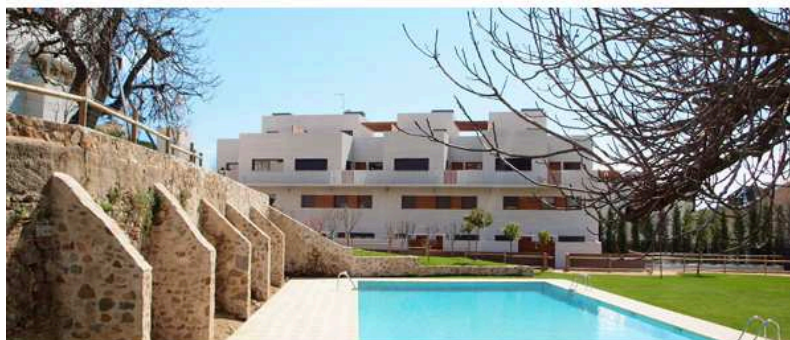

Los cerramientos de esta exclusiva promoción debían ser del más alto nivel de calidad, tanto en el material escogido como en el funcionamiento del mismo, ventanas de madera Iscletec presentó su pre-proyecto y fue el industrial escogido para el diseño y fabricación de todas las ventanas y balconeras de madera natural.

La nueva promoción consta de 24 lujosos apartamentos, de diseño actual y diáfano, que combina los últimos avances en los materiales constructivos utilizados, con una línea mediterránea en perfecta armonía con la belleza del entorno que la rodea.

Gracias al equipo técnico propio de **Iscletec** y a sus instalaciones de última generación, ventanas de madera Iscletec **ha podido cumplir en todo momento con los plazos de construcción y montaje previstos, diseñando y fabricando, en menos de un año, más de 70 ventanas** de madera, todas oscilo-batientes, y **más de 50 balconeras** que dan acceso a las agradables panorámicas que brinda esta magnífica nueva promoción.